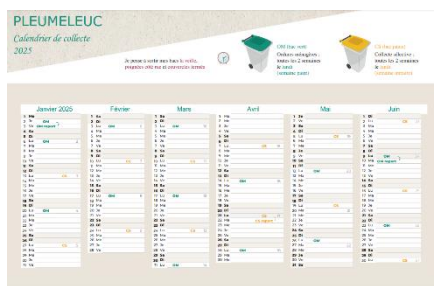

pleumeleucrun@gmail.com

Les autres informations

Calendrier collecte 2025

Les calendriers de collecte 2025 sont arrivés !

Vous pouvez désormais retrouver et télécharger votre calendrier de collecte pour l'année prochaine.

Pensez au changement de fréquence à partir du 06 janvier !

Les calendriers sont disponibles à l'accueil de la mairie ou via le lien suivant :

<https://tinyurl.com/3ees2v36>

Eau potable

À Pleumeleuc la distribution de l'eau potable devient publique !