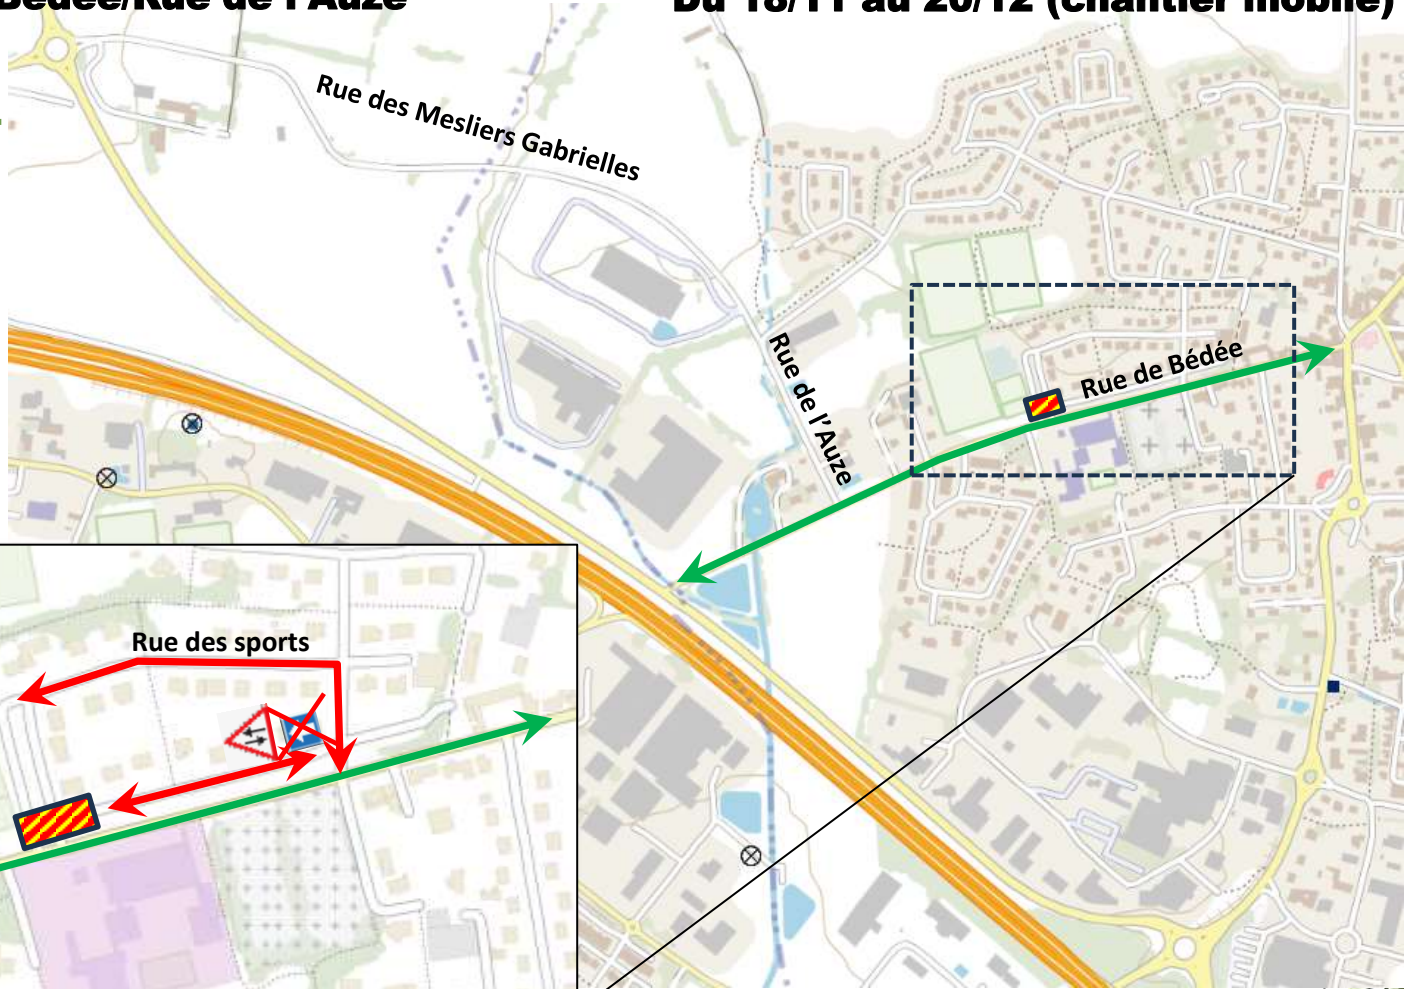

Pleumeleuc

AMENAGEMENT DES RUES DE BEDEE ET AUZE

Aménagement Rue de Bédée/Rue de l'Auze

Du 18/11 au 20/12 (chantier mobile)

Etape 1

Effacement de réseaux

Phase 1

Rue de Bédée/rue des sports

Aménagement Rue de Bédée/Rue de l'Auze

Du 18/11 au 20/12 (chantier mobile)

Etape 1
Effacement de réseaux

Phase 2
Rue de Bédée

Aménagement Rue de Bédée/Rue de l'Auze

Du 06/01 au 31/01/25 (chantier mobile)

Etape 1
Effacement de réseaux

Phase 3
Rue de Bédée

Aménagement Rue de Bédée/Rue de l'Auze

Du 06/01 au 31/01/25 (chantier mobile)

Etape 1
Effacement de réseaux

Phase 4
Rue de Bédée

Aménagement Rue de Bédée/Rue de l'Auze

Du 06/01 au 31/01/25 (chantier mobile)