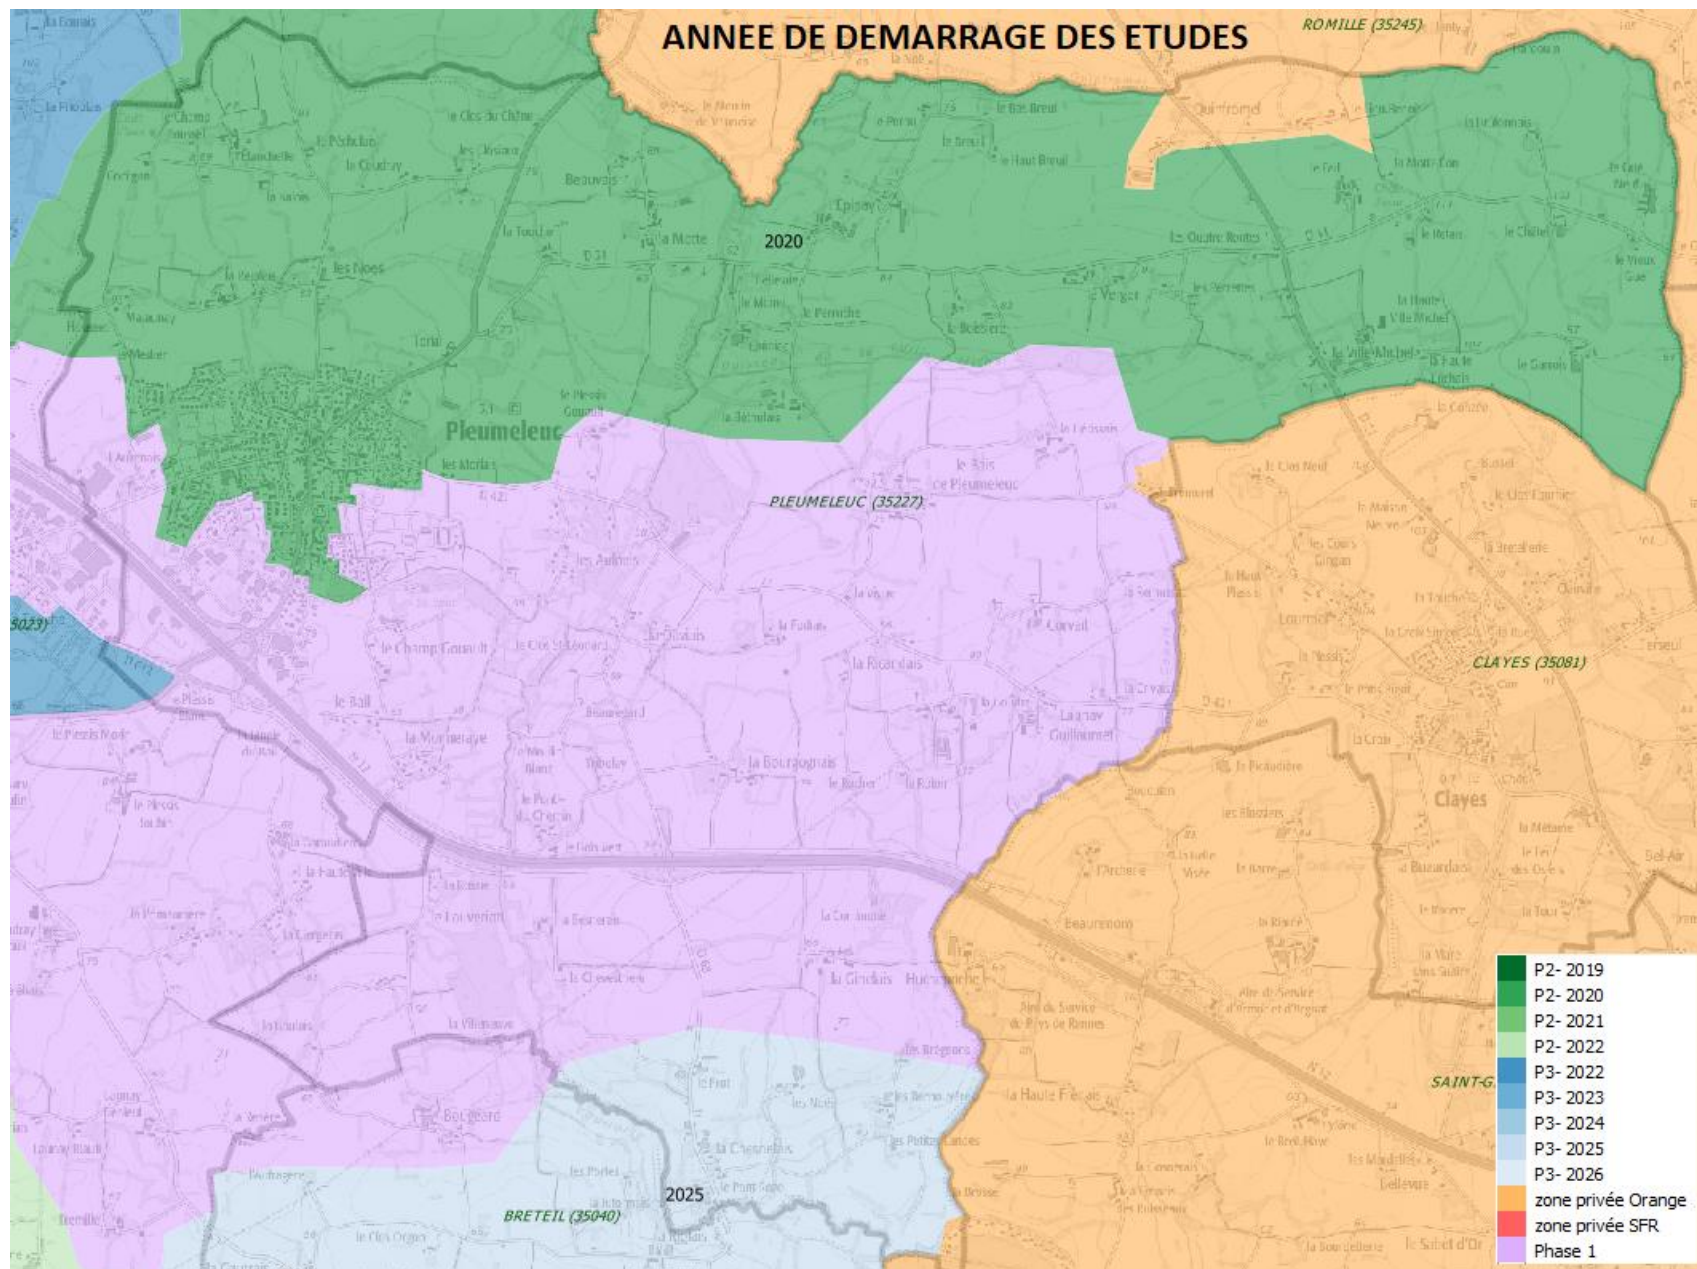

ANNEE DE DEMARRAGE DES ETUDES

| | |
|--------------|--------------------|
| Dark Green | P2- 2019 |
| Medium Green | P2- 2020 |
| Light Green | P2- 2021 |
| Blue | P2- 2022 |
| Light Blue | P3- 2022 |
| Light Blue | P3- 2023 |
| Light Blue | P3- 2024 |
| Light Blue | P3- 2025 |
| Light Blue | P3- 2026 |
| Orange | zone privée Orange |
| Red | zone privée SFR |
| Purple | Phase 1 |