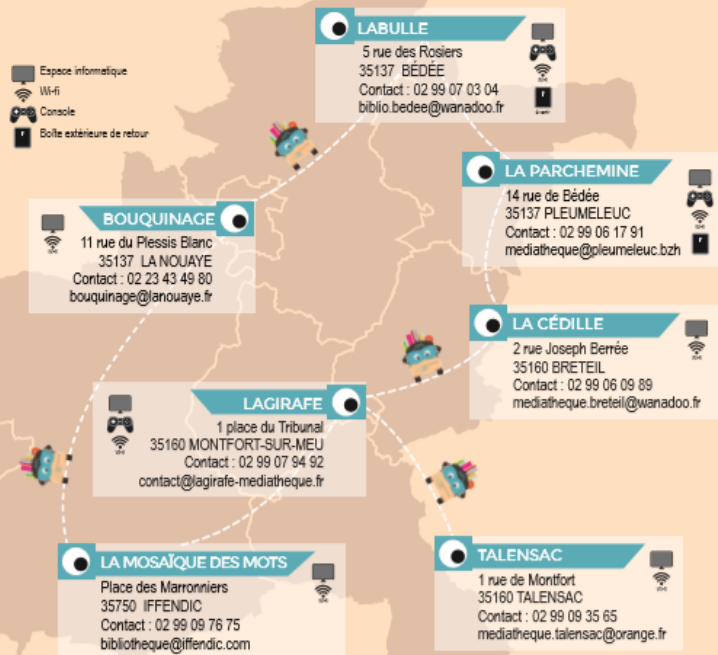

LES HORAIRES

	MAR	MER	JEU	VEN	SAM
BÉDÉE	16h-19h30	10h-12h30 13h30-18h30		16h-18h30	10h-13h 14h-17h
La Cédille BRETEIL	16h-19h	10h-12h 14h-18h30		16h-18h30	10h-12h 14h-17h
IFFENDIC	16h-19h	10h-12h 14h-18h		16h-19h	10h-12h 14h-17h
Lagirafe MONTFORT	14h-19h	14h-20h		10h-19h	10h-12h 14h-18h
LA NOUAYE		16h-18h30			10h30-12h30
La Parchemine PLEUMELEUC	15h30-18h	14h-18h	15h30-19h		10h-12h30
TALENSAC		16h-18h30		16h30-18h30	10h30-12h30

Pour les horaires en période de vacances scolaires, consultez le site du réseau Avelia.

LE RÉSEAU

SUPER GUIDE du lecteur

VIDEO

MUSIQUE

BD

JEUNESSE

ADULTES